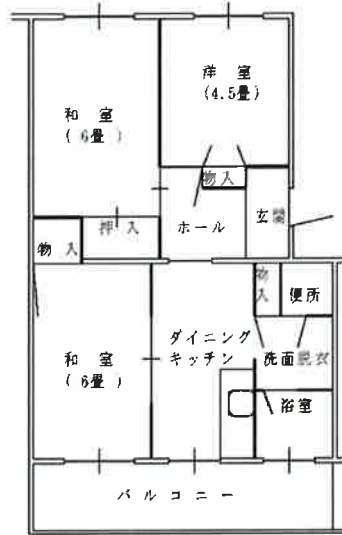

花屋敷団地

団地名	花屋敷団地E棟	駐車場	有り
間取り	3DK	自転車置場	有り
家賃	21,500円	E V 設置	なし
学校	小学校区 / 桜が丘	汚水処理	公共下水
風呂設備	浴室のみ ※風呂設備なし	ガス方式	都市ガス

3DK 56㎡

前居住者設置の風呂、管理は居住者責任