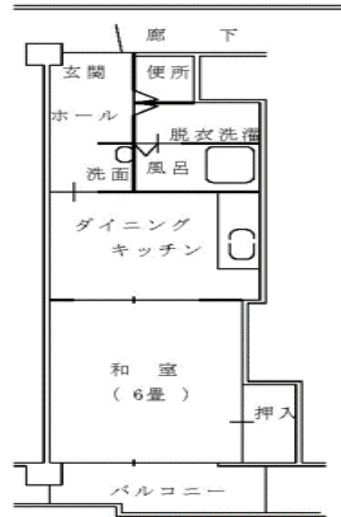

加茂桃源団地

団地名	加茂桃源団地 2号棟	駐車場	有り
間取り	1DK	自転車置場	有り
家賃	14,600円~21,700円	E V 設置	有り
学校	小学校区/加茂	汚水処理	公共下水
風呂設備	有り	ガス方式	都市ガス

1DK 31㎡
(シルバーハウジング)