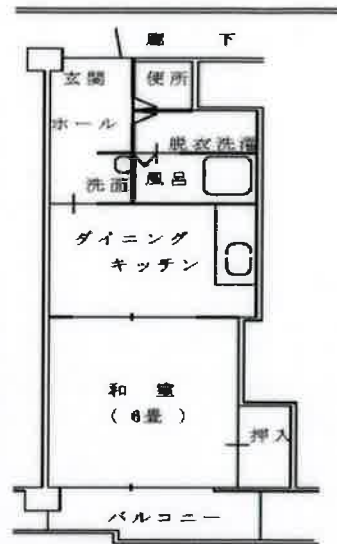

# 加茂桃源団地

団地名	加茂桃源団地	駐車場	有り
間取り	1DK	自転車置場	有り
家賃	14,000円～27,600円	E V 設置	有り
学校	小学校区 / 加茂	汚水処理	公共下水
風呂設備	有り	ガス方式	都市ガス

1DK 31㎡  
(シルバーハウジング)