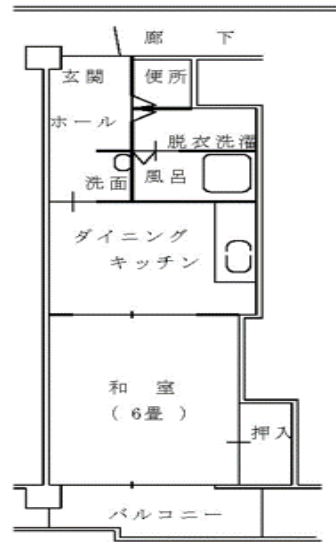

加茂桃源団地

団地名	加茂桃源団地 2号棟	駐車場	有り
間取り	1DK	自転車置場	有り
家賃	14,000円～27,600円	E V設置	有り
学校	小学校区／加茂	汚水処理	公共下水
風呂設備	有り	ガス方式	都市ガス

1DK 31.50㎡

(シルバーハウジング)